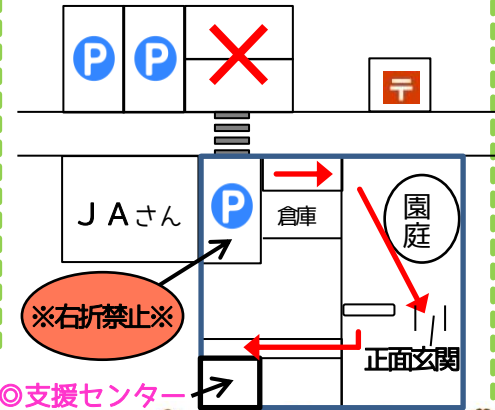

★おもちゃ・扉の持ち手等、「クリアパルス殺菌システム」により、殺菌をしています。

支援センター開放について

センター・園庭の開放を行っています。開放時間であれば、いつでも遊びに来ていただくことができます。

開放時間 月～金曜日 9:30～11:30(11:20)
 12:30～15:30(15:20)

()内は、
 片付け開始時間

- ①正面玄関を入り、ゾウの水道で手を洗います。
- ②センター入口で検温・アルコール消毒をして入室します。
- ③名簿に体温を記入します。

※個人情報保護のため、写真撮影、SNSへ投稿をされる場合は他の子どもさんが写らないようにご配慮ください。

地図

なかよし広場 12月予定 ★時間は、9:30～11:00の予定です。(9:30～10:00は、受付時間です。)

12月	月	火	水	木	金
	27	28	29	30	1
	4	5	6	7	8
	11	12	13	14	15
	18	19	20	21	22
	25	26	27	28	29
			なかよし広場 お楽しみ会		

★お楽しみ会

船穂保育園5歳児さんたちの合奏や劇を見せてもらいます。その後は、センターの部屋へ帰り、おやつを食べたりして楽しい時間の過ごそうと思います。

次回予告 (1月の予定)

17日(水) 言葉の話
 31日(水) 子育てにかかるお金ってどれくらい?

★予約期間は、矢印のある期間です。

- ★予約は、来館もしくは電話で受け付けています。連絡先は、上記に記載しています。
- ★予約人数に達した場合、お断りをする場合があることをご了承ください。
- ★大雨・暴風警報のいずれかが出た場合は、中止となります(午前6時時点)